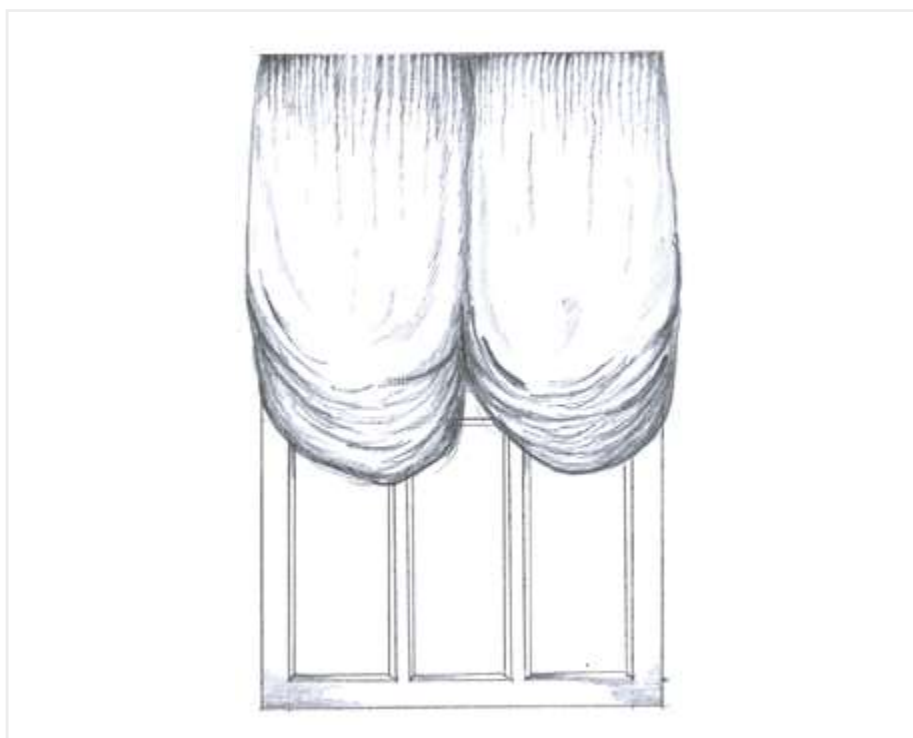

**TENDINE A VETRO
A PACCHETTO
ARRICCIATO**

A PACCHETTO ARRICCIATO

In alto nastro autoarricciante tasca unica h. 30 mm con velcro.
Orli laterali doppi 50 mm. Balza con piombo rigirato.

PREZZO AL PUBBLICO = M X C
(iva inclusa)

| LARGHEZZA TENDA CM | 60 | 90 | 120 |
|--------------------|-----|-----|-----|
| M | 275 | 339 | 406 |

Calcoli sviluppati con altezza tenda finita massimo 220 cm.

| CATEGORIA TENDAGGIO | A | B | C | D | E | F |
|--|------|------|------|------|------|---|
| C ✓ TENDAGGIO ✓ CONFEZIONE ✓ BINARIO PROFESSIONALE  Sistema 2090 | 1,00 | 1,12 | 1,27 | 1,38 | 1,61 | |
| ✓ TENDAGGIO ✓ CONFEZIONE | 0,67 | 0,78 | 0,92 | 1,03 | 1,26 | |